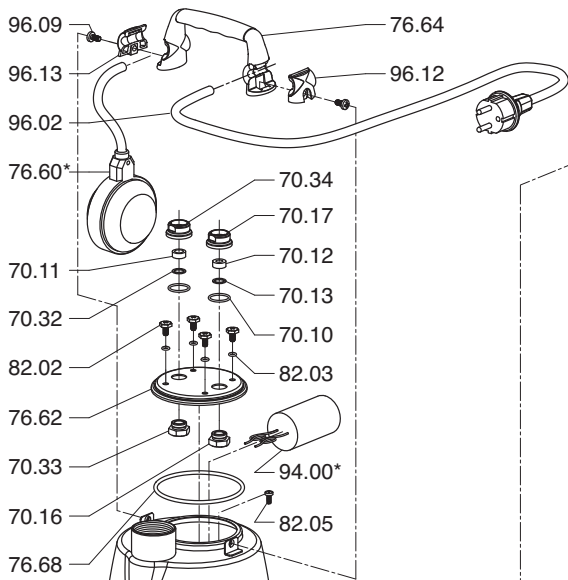

Service kit

Pos	Qtà
12.50	1
12.60	1
14.20	1
14.64	1
28.04	1
36.00	1
40.00	1
64.08	1
64.12	2
70.05	1
70.08	1
70.10	1
70.11	1
70.12	1
73.00	1
73.08	1
76.02	1
76.60	1
76.68	1
81.00	1
94.00	1

⁽¹⁾
Non presente
Not supplied
GXR 12

GXR 11, 13
GXV 25-8, 25-10

GXR-R

GXR 12

* GXRM
GXVM

2.92.020