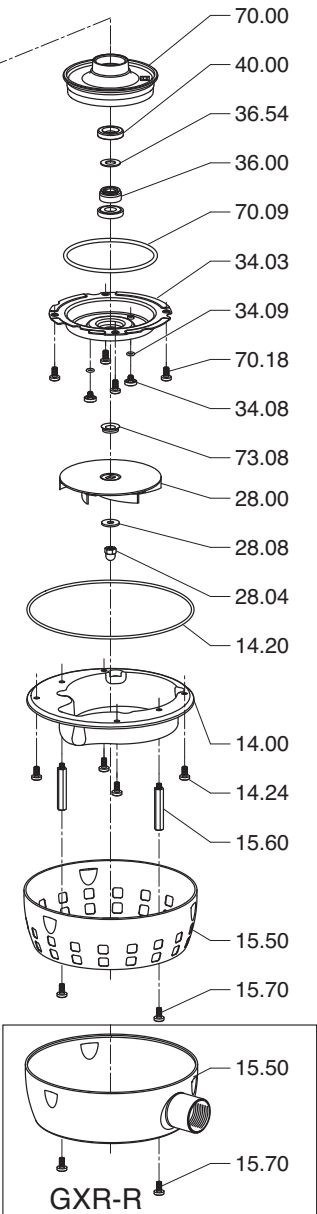

Service kit

Pos	Qtà
12.50	1
12.60	1
14.20	1
14.64	1
28.04	1
36.00	1
40.00	1
64.08	1
64.12	2
70.05	1
70.08	1
70.10	1
70.11	1
70.12	1
73.00	1
73.08	1
76.02	1
76.60	1
76.68	1
81.00	1
94.00	1

⁽¹⁾
Non presente
Not supplied
GXR 12

GXR 11, 13
GXV 25-8, 25-10

GXR-R

GXR 12

* GXRM
GXVM

2.92.020