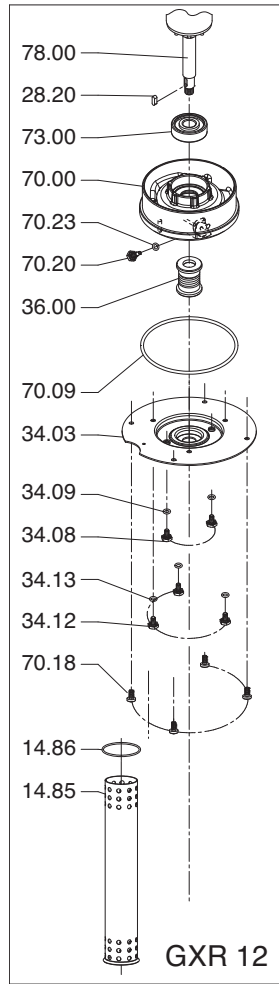

Service kit

Pos	Qtà
12.50	1
12.60	1
14.20	1
14.64	1
28.04	1
36.00	1
40.00	1
64.08	1
64.12	2
70.05	1
70.08	1
70.10	1
70.11	1
70.12	1
73.00	1
73.08	1
76.02	1
76.60	1
76.68	1
81.00	1
94.00	1

⁽¹⁾
Non presente
Not supplied
GXR 12

GXR 11, 13
GXV 25-8, 25-10

GXR-R

GXR 12

* GXRM
GXVM

2.92.020