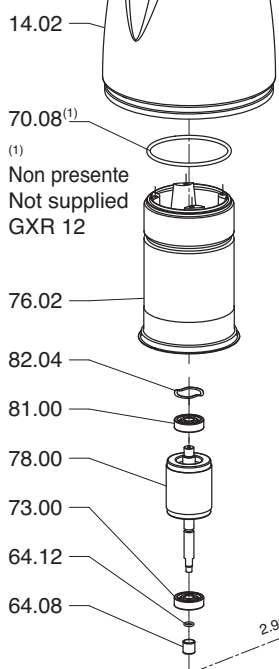

Service kit

Pos	Qtà
12.50	1
12.60	1
14.20	1
14.64	1
28.04	1
36.00	1
40.00	1
64.08	1
64.12	2
70.05	1
70.08	1
70.10	1
70.11	1
70.12	1
73.00	1
73.08	1
76.02	1
76.60	1
76.68	1
81.00	1
94.00	1

⁽¹⁾
Non presente
Not supplied
GXR 12

GXR 11, 13
GXV 25-8, 25-10

GXR-R

GXR 12

* GXRM
GXVM

2.92.020