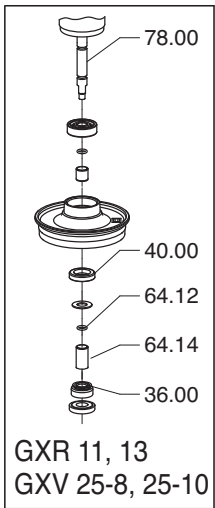

Service kit

Pos	Qtà
12.50	1
12.60	1
14.20	1
14.64	1
28.04	1
36.00	1
40.00	1
64.08	1
64.12	2
70.05	1
70.08	1
70.10	1
70.11	1
70.12	1
73.00	1
73.08	1
76.02	1
76.60	1
76.68	1
81.00	1
94.00	1

⁽¹⁾
Non presente
Not supplied
GXR 12

GXR 11, 13
GXV 25-8, 25-10

GXR-R

GXR 12

* GXRM
GXVM

2.92.020