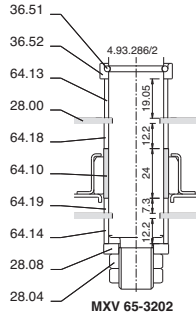

## Service kit

Pos	Qtà	Pos	Qtà
14.16	1	34.09	2
14.18	1	36.00	1
14.19	1	36.51	2
14.20	2	42.04	1
14.48	1	64.10	1*
22.12	1	66.18	1
25.03	1*	66.00	1

\*1 con 1 supporto intermedio  
 2 con 2 supporti intermedi  
 3 con 3 supporti intermedi

MXV 80-4801

MXV 80-4802

MXV 80-4803 >

MXV 65-3202

MXV 65-3203 >

- (1) Inserito nel corpo stadio  
 Inserted in the stage casing  
 Im Stufengehäuse eingepreßt  
 Monté dans le corps étage  
 Insertado en el cuerpo elemento  
 Imontar i mellanhuset
- (2) Non presente nei motori 100-112  
 Not installed in motors 100-112  
 Nicht bei Motoren 100-112  
 Non present avec moteur 100-112  
 No presente en los motores 100-112  
 Ej installad i motorema 100-112