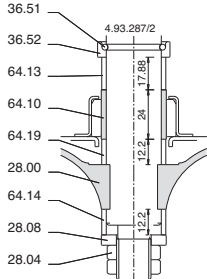

## Service kit

Pos	Qtà	Pos	Qtà
14.16	1	34.09	2
14.18	1	36.00	1
14.19	1	36.51	2
14.20	2	42.04	1
14.48	1	64.10	1*
22.12	1	66.18	1
25.03	1*	66.00	1

\*1 con 1 supporto intermedio  
 2 con 2 supporti intermedi  
 3 con 3 supporti intermedi

MXV 80-4801

MXV 80-4802

MXV 80-4803 >

MXV 65-3202

MXV 65-3203 >

- (1) Inserito nel corpo stadio  
 Inserted in the stage casing  
 Im Stufengehäuse eingepreßt  
 Monté dans le corps étage  
 Insertado en el cuerpo elemento  
 Imontar i mellanhuset
- (2) Non presente nei motori 100-112  
 Not installed in motors 100-112  
 Nicht bei Motoren 100-112  
 Non present avec moteur 100-112  
 No presente en los motores 100-112  
 Ej installad i motorema 100-112