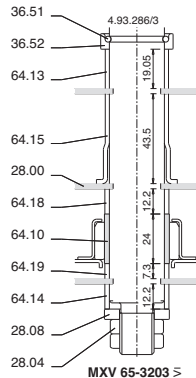

## Service kit

Pos	Qtà	Pos	Qtà
14.16	1	34.09	2
14.18	1	36.00	1
14.19	1	36.51	2
14.20	2	42.04	1
14.48	1	64.10	1*
22.12	1	66.18	1
25.03	1*	66.00	1

\*1 con 1 supporto intermedio  
 2 con 2 supporti intermedi  
 3 con 3 supporti intermedi

MXV 80-4801

MXV 80-4802

MXV 80-4803 >

MXV 65-3202

MXV 65-3203 >

- (1) Inserito nel corpo stadio  
 Inserted in the stage casing  
 Im Stufengehäuse eingepreßt  
 Monté dans le corps étage  
 Insertado en el cuerpo elemento  
 Imontar i mellanhuset
- (2) Non presente nei motori 100-112  
 Not installed in motors 100-112  
 Nicht bei Motoren 100-112  
 Non present avec moteur 100-112  
 No presente en los motores 100-112  
 Ej installad i motorema 100-112