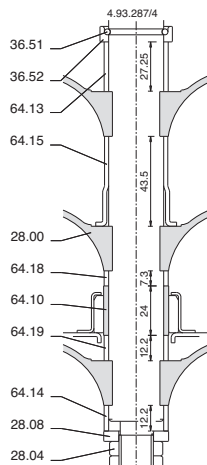

## Service kit

Pos	Qtà	Pos	Qtà
14.16	1	34.09	2
14.18	1	36.00	1
14.19	1	36.51	2
14.20	2	42.04	1
14.48	1	64.10	1*
22.12	1	66.18	1
25.03	1*	66.00	1

\*1 con 1 supporto intermedio  
 2 con 2 supporti intermedi  
 3 con 3 supporti intermedi

MXV 80-4801

MXV 80-4802

MXV 80-4803 >

MXV 65-3202

MXV 65-3203 >

- (1) Inserito nel corpo stadio  
 Inserted in the stage casing  
 Im Stufengehäuse eingepreßt  
 Monté dans le corps étage  
 Insertado en el cuerpo elemento  
 Imontar i mellanhuset
- (2) Non presente nei motori 100-112  
 Not installed in motors 100-112  
 Nicht bei Motoren 100-112  
 Non present avec moteur 100-112  
 No presente en los motores 100-112  
 Ej installad i motorema 100-112