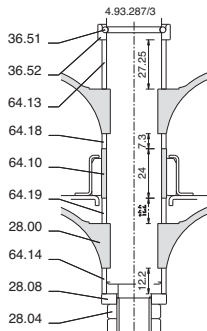

## Service kit

Pos	Qtà	Pos	Qtà
14.16	1	34.09	2
14.18	1	36.00	1
14.19	1	36.51	2
14.20	2	42.04	1
14.48	1	64.10	1*
22.12	1	66.18	1
25.03	1*	66.00	1

\*1 con 1 supporto intermedio  
 2 con 2 supporti intermedi  
 3 con 3 supporti intermedi

MXV 80-4801

MXV 80-4802

MXV 80-4803 >

MXV 65-3202

MXV 65-3203 >

- (1) Inserito nel corpo stadio  
 Inserted in the stage casing  
 Im Stufengehäuse eingepreßt  
 Monté dans le corps étage  
 Insertado en el cuerpo elemento  
 Imontar i mellanhuset
- (2) Non presente nei motori 100-112  
 Not installed in motors 100-112  
 Nicht bei Motoren 100-112  
 Non present avec moteur 100-112  
 No presente en los motores 100-112  
 Ej installad i motorema 100-112